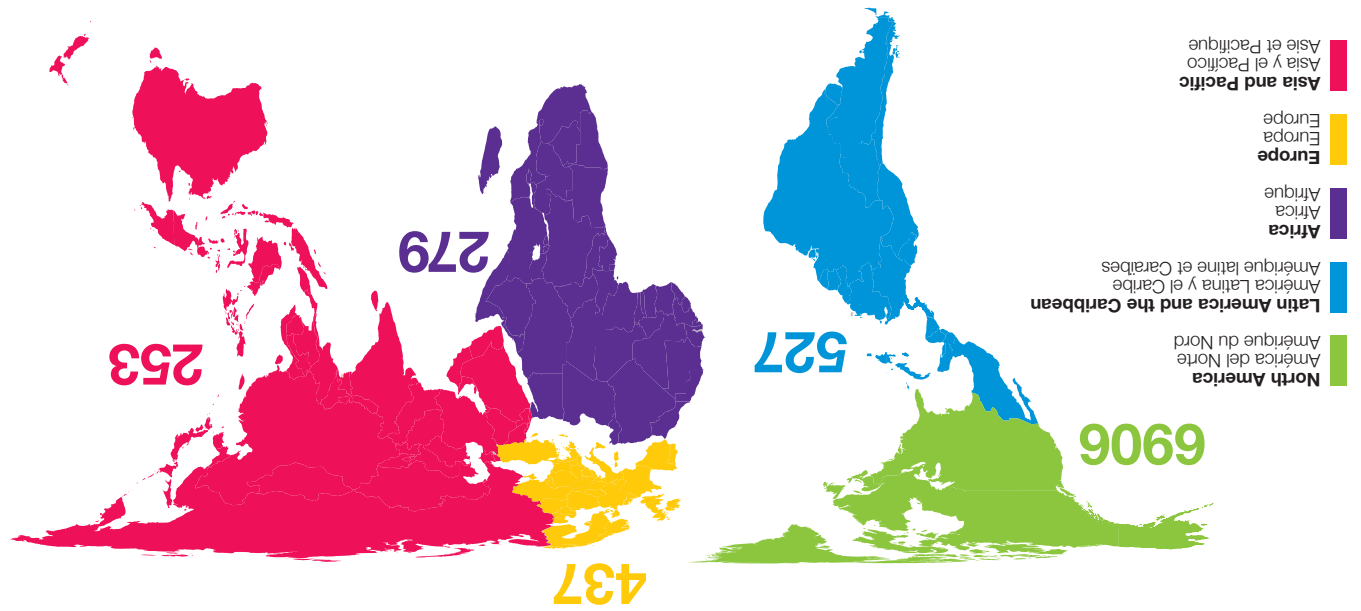

**How Many People Attended? / ¿Cuántas personas asistieron? / Combien de personnes étaient présentes ?**

**8402** **Total Attendees**  
 Asistencia total  
 Participants au total

**1496** **Attendees from outside North America**  
 Participantes fuera de América del Norte  
 Participants de l'extérieur de l'Amérique du Nord

**80** **Countries Represented**  
 Países representados  
 Pays représentés

**8402** **Total Attendees**  
 Asistencia total  
 Participants au total

**1496** **Attendees from outside North America**  
 Participantes fuera de América del Norte  
 Participants de l'extérieur de l'Amérique du Nord

**80** **Countries Represented**  
 Países representados  
 Pays représentés

**How Many People Attended? / ¿Cuántas personas asistieron? / Combien de personnes étaient présentes ?**